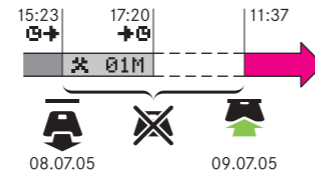

Isæt førerkort

11:37 UTC

Udfør manuel indtastning? *

IP?MFortsæt dag? ✓

15:23 08.07.05 *

IP?Sidste arbjd? ✓

15:23 08.07.05 *

Uvalg land Danmark

01M

15:23 08.07.2005

1 0+ 0+ 16:23 01M

15:23 08.07.2005

1 0+ 0+ 18:20 01M

17:20 08.07.2005

IP?Sidste arbjd? ✓

17:20 08.07.05 *

Uvalg land Danmark

IP?Starttid? 11:37 09.07.2005

Uvalg land Danmark

Rediger indtastninger? *

Kørsel

Gemmer aktiviteter

11:38 UTC

Sidste arbejdsdag

Aktuel arbejdsdag

3c

Du har afsluttet sidste arbejdsdag OG påbegyndt aktuell arbejdsdag uden isat førerkort. **Manuelle indtastninger er nødvendige.**