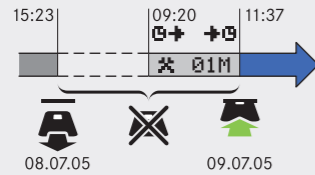

3a

Du har påbegyndt den aktuelle arbejdsdag uden isat førerkort. **Manuelle indtastninger er nødvendige.**

Isæt førerkort

11:37 UTC

Udfør manuel indtastning? *

IP?MFortsæt dag? ✓

15:23 08.07.05 *

IP?Sidste arbjd? ✓