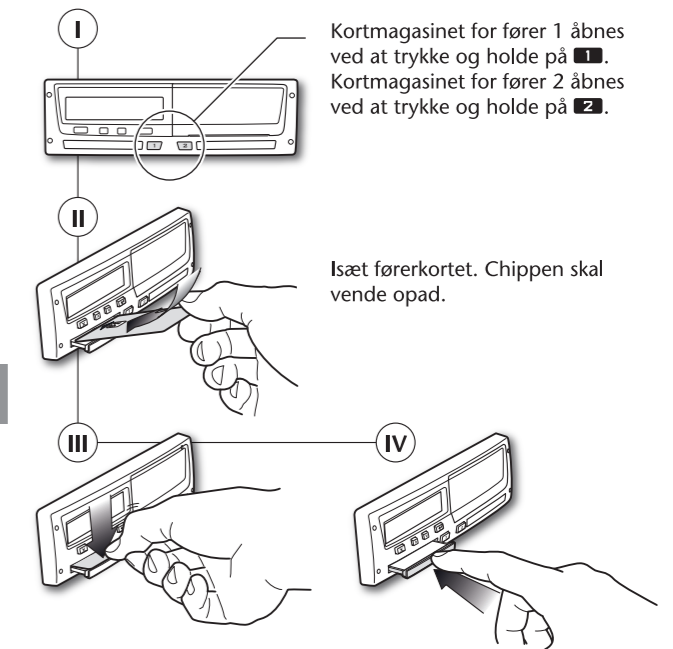

Rediger manuelle indtastninger

Rediger dine seneste manuelle indtastninger:

- Ændr
- Slet
- Tilføj (ny indtastning er indlagt FØR den valgte aktivitet)

Bemærk! Manuelle indtastninger udført ved tidligere førerkortindsætning kan ikke redigeres.

Ændr senest foretagne indtastninger

Rediger indtastninger? *

1 0+ 0+ 02M

09:20 09.07.2005

02M Tilføj/slet+ indtast.

Rediger indtastninger? *

Gemmer aktiviteter

11:38 UTC

Slet senest foretagne indtastninger

Rediger indtastninger? *

1 0+ 0+ 02M

09:20 09.07.2005

02M Tilføj/slet+ indtast.

Rediger indtastninger? *

Gemmer aktiviteter

11:38 UTC

Tilføj flere indtastninger

Rediger indtastninger? *

1 0+ 0+ 02M

09:20 09.07.2005

02M Tilføj/slet+ indtast.

Rediger indtastninger? *

Gemmer aktiviteter

11:38 UTC

Digital fartskriver SE5000 QuickGuide

STONERIDGE - SETTING THE STANDARD

Aktivitetsregistrering

Alle aktiviteter, der udføres i løbet af en arbejdsdag, skal registreres på dit førerkort.

Manuelle indtastninger

Manuelle indtastninger af aktiviteter er nødvendige, hvis du har udført aktiviteter siden sidste udtagning af kortet, uden at dit førerkort har været isat.

Isæt førerkort

Valg af aktivitet

En aktivitet vælges med et kort tryk på **1** for fører 1 eller **2** for fører 2.

Få flere oplysninger om digitale fartskrivere, træningskurser og datastyingsløsninger ved at kontakte Stoneridge på tlf. +45 (0)87 418010 eller +44 (0)870 887 9256.

SE5000 Rev. 6 101659/08R01 DA