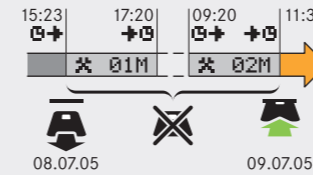

Isæt førerkort

11:37 UTC

Udfør manuel indtastning? *

IP?MFortsæt dag? ✓

15:23 08.07.05 *

IP?Sidste arbjd? ✓

15:23 08.07.05 *

Uvalg land Danmark

01M

15:23 08.07.2005

1 0+ 0+ 16:23 01M

15:23 08.07.2005

1 0+ 0+ 18:20 01M

17:20 08.07.2005

IP?Sidste arbjd? ✓

17:20 08.07.05 *

Uvalg land Danmark

IP?Starttid? 09:20 09.07.2005

Uvalg land Danmark

02M

09:20 09.07.2005

1 0+ 0+ 10:20 02M

09:20 09.07.2005

1 0+ 0+ 12:37 02M

11:37 09.07.2005

Rediger indtastninger? *

Kørsel

Gemmer aktiviteter

11:38 UTC

Sidste arbejdsdag

Aktuel arbejdsdag

Rediger manuelle indtastninger

Rediger dine seneste manuelle indtastninger:

- Ændr
- Slet
- Tilføj (ny indtastning er indlagt FØR den valgte aktivitet)

Bemærk! Manuelle indtastninger udført ved tidligere førerkortindsætning kan ikke redigeres.

Ændr senest foretagne indtastninger

Rediger indtastninger? *

1 0+ 0+ 02M

09:20 09.07.2005

02M Tilføj/slet+ indtast.

Rediger indtastninger? *

Gemmer aktiviteter

11:38 UTC

Slet senest foretagne indtastninger

Rediger indtastninger? *

1 0+ 0+ 02M

09:20 09.07.2005

02M Tilføj/slet+ indtast.

Rediger indtastninger? *

Gemmer aktiviteter

11:38 UTC

Tilføj flere indtastninger

Rediger indtastninger? *

1 0+ 0+ 02M

09:20 09.07.2005

02M Tilføj/slet+ indtast.

Rediger indtastninger? *

Gemmer aktiviteter

11:38 UTC

Digital fartskriver SE5000 QuickGuide

STONERIDGE - SETTING THE STANDARD

Aktivitetsregistrering

Alle aktiviteter, der udføres i løbet af en arbejdsdag, skal registreres på dit førerkort.

Manuelle indtastninger

Manuelle indtastninger af aktiviteter er nødvendige, hvis du har udført aktiviteter siden sidste udtagning af kortet, uden at dit førerkort har været isat.