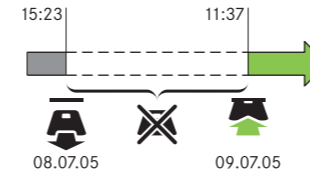

Dæmi um notkun

- Setjið kort ökumanns í
- Takið kort ökumanns úr
- Ekkert kort er í

1

Nýr vinnudagur án fyrri aðgerða. **Notandinn velur að færa ekki handvirkt.**

Setjið kort ökumanns í

1* 00h00 00h00
00 00h00 12:37 [11:37 UTC]

Færa inn handvirkt? ☐

Velja land Iceland

Drif

Aðgerðir samþykktar

1* 00h01 00h00
00 00h00 12:38 [11:38 UTC]

2

Ökumaður heldur áfram núverandi vinnudegi, en kort hans hefur ekki verið sett í um tíma. **Færa verður handvirkt.**