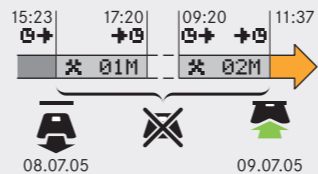

Setjið kort ökumanns í

Færa inn handvirk? ☒

Í?Máfram dag? ☒

15:23 08.07.05 ☒

Í?Sjáast vinna? ☒

15:23 08.07.05 ☒

01M

1 (+) 09:16:23 01M ☒

15:23 08.07.2005 ☒

1 (+) 09:18:20 01M ☒

17:20 08.07.2005 ☒

Í?Sjáast vinna? ☒

17:20 08.07.05 ☒

Velja land Iceland

Í?Upphafstími? 09:20 09.07.2005 ☒

Velja land Iceland

Breyta skráningu ☒

Aðgerðir samþykktar

1* 00h01 00h000

2* 00h00 12:38 [11:38 UTC]

Drif

Síðasti vinnudagur

Gildandi vinnudagur

Breyta handfærslum

Breyta nýlegum handfærslum:

- Breyta
- Eyða
- Bæta við (nýrri færslu er skotið inn á UNÐAN aðgerðinni sem valin er)

Athugasemd! Ekki er hægt að breyta handvirkum færslum frá fyrra skipti þegar kort ökumanns var sett í.

Breyta nýlegum færslum

Breyta skráningu ☒

1 (+) 09:20 09.07.2005 ☒

02M

Breyta skráningu ☒

Aðgerðir samþykktar

1* 00h01 00h000

2* 00h00 12:38

Eyða nýlegum færslum

Breyta skráningu ☒

1 (+) 09:20 09.07.2005 ☒

02M Bæta við/ + eyða skráningu ☒

1 (+) 09:23 08.07.2005 ☒

Breyta skráningu ☒

Aðgerðir samþykktar

1* 00h01 00h000

2* 00h00 12:38

Bæta við færslum

Breyta skráningu ☒

1 (+) 09:20 09.07.2005 ☒

02M Bæta við/ + eyða skráningu ☒

1 (+) 09:15 09.07.2005 ☒

Breyta skráningu ☒

Aðgerðir samþykktar

1* 00h01 00h000

2* 00h00 12:38

Skráning aðgerða
Skrá verður allar aðgerðir hvers vinnudags á kort ökumanns.

Handvirk færsla
Ökumaður verður að færa aðgerðir handvirk ef þær urðu eftir að hann tók kort sitt síðast úr og án þess að kortið væri í ritanum.