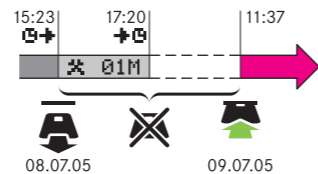

Aðgerðir samþykktar

1* 00h01 00h000

2* 00h00 12:38 [11:38 UTC]

Drif

Síðasti vinnudagur

Gildandi vinnudagur

3b

Ökumaðurinn hefur lokið gildandi vinnudegi án þess að kort ökumanns sé í. **Færa verður handvirk.**