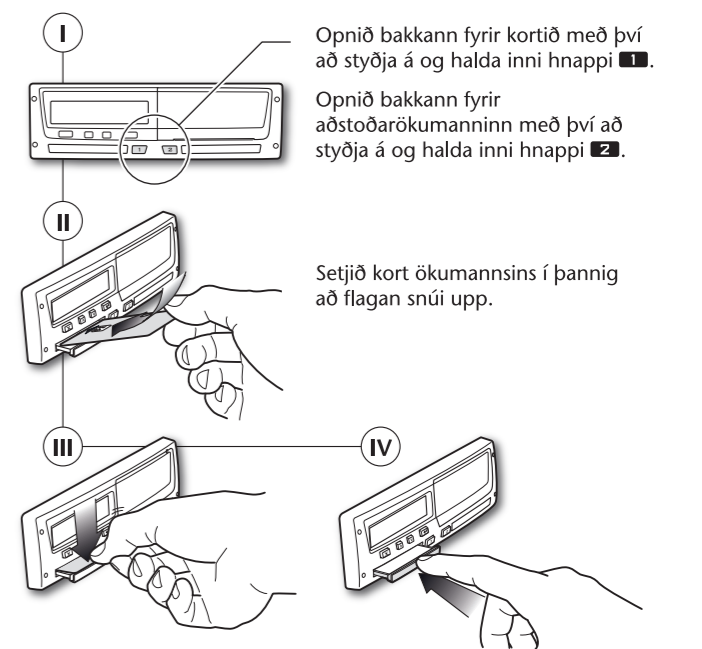

Setjið kort ökumanns í

Færa inn handvirk? ☒

Í?Máfram dag? ☒

15:23 08.07.05 ☒

Í?Sjáast vinna? ☒

15:23 08.07.05 ☒

01M

1 (+) 09:16:23 01M ☒

15:23 08.07.2005 ☒

1 (+) 09:18:20 01M ☒

17:20 08.07.2005 ☒

Í?Sjáast vinna? ☒

17:20 08.07.05 ☒

Velja land Iceland

Í?Upphafstími? 09:20 09.07.2005 ☒

Velja land Iceland

Breyta skráningu ☒

Aðgerðir samþykktar

1* 00h01 00h000

2* 00h00 12:38 [11:38 UTC]

Drif

Síðasti vinnudagur

Gildandi vinnudagur

Breyta handfærslum

Breyta nýlegum handfærslum:

- Breyta
- Eyða
- Bæta við (nýrri færslu er skotið inn á UNÐAN aðgerðinni sem valin er)

Athugasemd! Ekki er hægt að breyta handvirkum færslum frá fyrra skipti þegar kort ökumanns var sett í.

Breyta nýlegum færslum

Breyta skráningu ☒

1 (+) 09:20 09.07.2005 ☒

02M

Breyta skráningu ☒

Aðgerðir samþykktar

1* 00h01 00h000

2* 00h00 12:38

Eyða nýlegum færslum

Breyta skráningu ☒

1 (+) 09:20 09.07.2005 ☒

02M Bæta við/ + eyða skráningu ☒

1 (+) 09:23 08.07.2005 ☒

Breyta skráningu ☒

Aðgerðir samþykktar

1* 00h01 00h000

2* 00h00 12:38

Bæta við færslum

Breyta skráningu ☒

1 (+) 09:20 09.07.2005 ☒

02M Bæta við/ + eyða skráningu ☒

1 (+) 09:15 09.07.2005 ☒

Breyta skráningu ☒

Aðgerðir samþykktar

1* 00h01 00h000

2* 00h00 12:38

Skráning aðgerða
Skrá verður allar aðgerðir hvers vinnudags á kort ökumanns.

Handvirk færsla
Ökumaður verður að færa aðgerðir handvirk ef þær urðu eftir að hann tók kort sitt síðast úr og án þess að kortið væri í ritanum.

Setjið kort ökumanns í