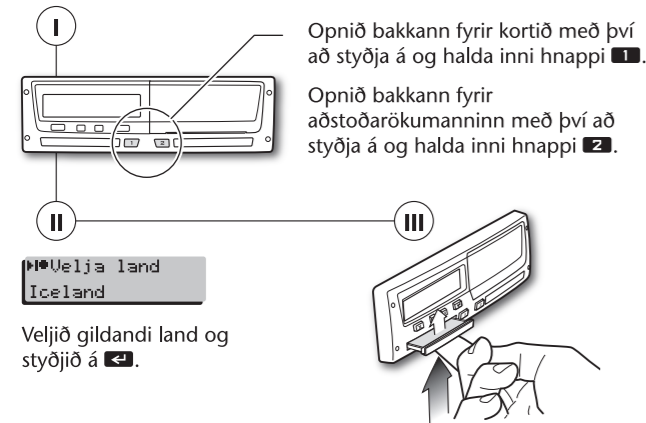

Alheimstími (UTC)

Gögnin sem vistuð eru og tíminn sem sýndur er á ökuritanum eru ávallt miðuð við alheimstíma.

Staðartími er aðeins sýndur til upplýsingar:

- Á staðalskjámynd ökumanns.
- Við handvirka færslu aðgerða.
- Á nokkrum prentuðum blöðum.

Takið kort ökumanns úr