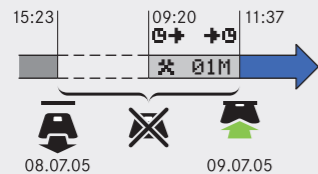

3a

Ökumaðurinn hefur byrjað gildandi vinnudag án þess að kort ökumanns sé í. **Færa verður handvirk.**

Setjið kort ökumanns í

Færa inn handvirk?

Í?Máfram dag?

15:23 08.07.05

Í?Sjáast vinna?

15:23 08.07.05